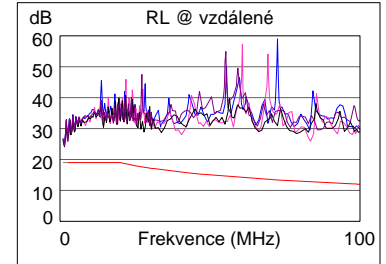

PROŠEL	Hlavní	SR	Hlavní	SR
Nejhorší i pár	78	45	36	36
RL (dB)	7.2	6.7	10.9	12.5
Frekv. (MHz)	2.6	2.8	98.5	83.8
Limit (dB)	19.0	19.0	12.1	12.8