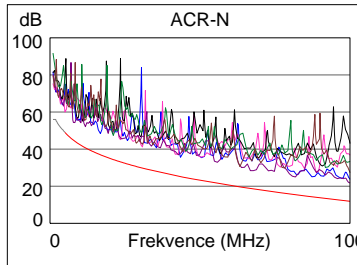

PROŠEL	Hlavní	SR	Hlavní	SR
Nejhorší i pár	36-45	36-45	36-45	36-45
ACR-N (dB)	8.9	9.5	9.8	12.4
Frekv. (MHz)	7.9	7.9	100.0	99.3
Limit (dB)	44.8	44.8	11.9	12.0
Nejhorší i pár	36	45	36	45
PS ACR-N (dB)	10.1	11.4	10.5	14.3
Frekv. (MHz)	81.8	7.8	100.0	99.3
Limit (dB)	12.5	41.9	8.9	9.0