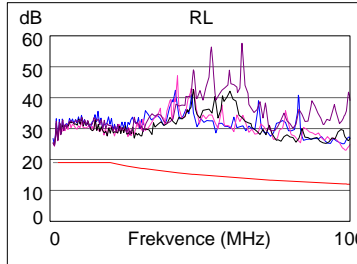

PROŠEL	Hlavní	SR	Hlavní	SR
Nejhorší i pár	78	45	36	36
RL (dB)	7.2	6.7	10.9	12.5
Frekv. (MHz)	2.6	2.8	98.5	83.8
Limit (dB)	19.0	19.0	12.1	12.8