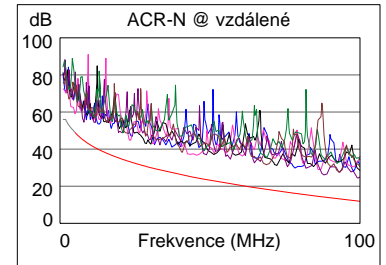

PROŠEL	Hlavní	SR	Hlavní	SR
Nejhorší i pár	36-45	36-45	36-45	36-45
ACR-N (dB)	8.9	9.5	9.8	12.4
Frekv. (MHz)	7.9	7.9	100.0	99.3
Limit (dB)	44.8	44.8	11.9	12.0
Nejhorší i pár	36	45	36	45
PS ACR-N (dB)	10.1	11.4	10.5	14.3
Frekv. (MHz)	81.8	7.8	100.0	99.3
Limit (dB)	12.5	41.9	8.9	9.0