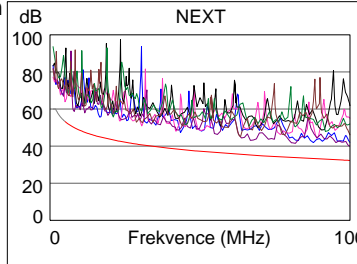

295 ft

Délka (ft)	[Pár 36]	295
Zpoždění propagace (ns), Limit 498		445
Zpoždění Skew (ns), Limit 44		10
Odpor (ohmy), Limit 21.0		16.8
Ztráta na vstupu Odchylka (dB)	[Pár 78]	1.8
Frekvence (MHz)	[Pár 78]	100.0
Limit (dB)	[Pár 78]	20.4

Nejhorší i Okraj      Nejhorší i Barevný tón

<b>PROŠEL</b>	Hlavní	SR	Hlavní	SR
Nejhorší i pár	36-45	12-45	36-45	36-45
<b>NEXT (dB)</b>	7.5	9.0	7.6	10.2
Frekv. (MHz)	67.0	43.0	100.0	99.3
Limit (dB)	35.2	38.3	32.3	32.4
Nejhorší i pár	36	12	36	45
<b>PS NEXT (dB)</b>	8.2	10.7	8.3	12.1
Frekv. (MHz)	82.0	43.3	100.0	99.3
Limit (dB)	30.7	35.3	29.3	29.4