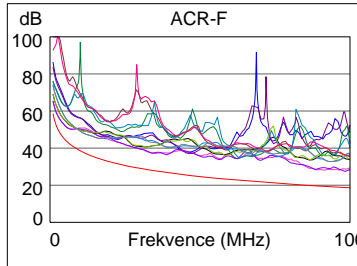

295 ft

Délka (ft)	[Pár 36]	295
Zpoždění propagace (ns), Limit 498		445
Zpoždění Skew (ns), Limit 44		10
Odpor (ohmy), Limit 21.0		16.8
Ztráta na vstupu Odchylka (dB)	[Pár 78]	1.8
Frekvence (MHz)	[Pár 78]	100.0
Limit (dB)	[Pár 78]	20.4

Nejhorší i Okraj      Nejhorší i Barevný tón

<b>PROŠEL</b>	Hlavní	SR	Hlavní	SR
Nejhorší i pár	36-45	12-45	36-45	36-45
<b>NEXT (dB)</b>	7.5	9.0	7.6	10.2
Frekv. (MHz)	67.0	43.0	100.0	99.3
Limit (dB)	35.2	38.3	32.3	32.4
Nejhorší i pár	36	12	36	45
<b>PS NEXT (dB)</b>	8.2	10.7	8.3	12.1
Frekv. (MHz)	82.0	43.3	100.0	99.3
Limit (dB)	30.7	35.3	29.3	29.4

<b>PROŠEL</b>	Hlavní	SR	Hlavní	SR
Nejhorší i pár	12-45	45-12	45-12	12-45
<b>ACR-F (dB)</b>	6.8	6.8	8.7	8.9
Frekv. (MHz)	1.8	1.0	98.3	98.3
Limit (dB)	53.8	58.6	18.8	18.8
Nejhorší i pár	12	12	45	45
<b>PS ACR-F (dB)</b>	8.2	8.3	10.1	10.6
Frekv. (MHz)	1.6	1.8	91.8	93.0
Limit (dB)	51.4	50.8	16.4	16.2