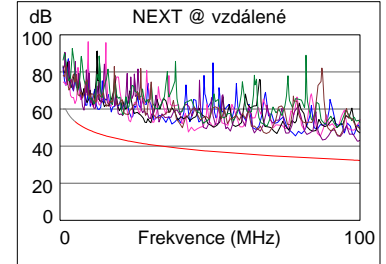

295 ft

Délka (ft)	[Pár 36]	295
Zpoždění propagace (ns), Limit 498		445
Zpoždění Skew (ns), Limit 44		10
Odpor (ohmy), Limit 21.0		16.8
Ztráta na vstupu Odchylka (dB)	[Pár 78]	1.8
Frekvence (MHz)	[Pár 78]	100.0
Limit (dB)	[Pár 78]	20.4

Nejhorší i Okraj      Nejhorší i Barevný tón

<b>PROŠEL</b>	Hlavní	SR	Hlavní	SR
Nejhorší i pár	36-45	12-45	36-45	36-45
<b>NEXT (dB)</b>	7.5	9.0	7.6	10.2
Frekv. (MHz)	67.0	43.0	100.0	99.3
Limit (dB)	35.2	38.3	32.3	32.4
Nejhorší i pár	36	12	36	45
<b>PS NEXT (dB)</b>	8.2	10.7	8.3	12.1
Frekv. (MHz)	82.0	43.3	100.0	99.3
Limit (dB)	30.7	35.3	29.3	29.4