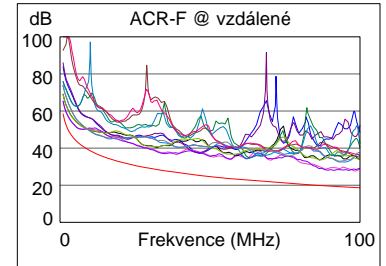

PROŠEL	Hlavní	SR	Hlavní	SR
Nejhorší i pár	12-45	45-12	45-12	12-45
ACR-F (dB)	6.8	6.8	8.7	8.9
Frekv. (MHz)	1.8	1.0	98.3	98.3
Limit (dB)	53.8	58.6	18.8	18.8
Nejhorší i pár	12	12	45	45
PS ACR-F (dB)	8.2	8.3	10.1	10.6
Frekv. (MHz)	1.6	1.8	91.8	93.0
Limit (dB)	51.4	50.8	16.4	16.2