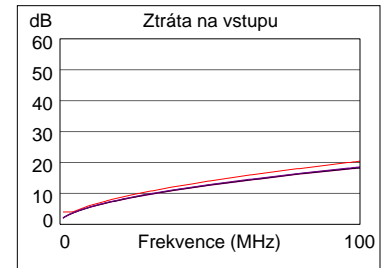

## Shrnutí testu: PROŠEL

Model: DTX-ELT  
 S/N hlavní jednotky: 1022035  
 S/N vzdálené jednotky: 1022036  
 Hlavní adaptér: DTX-PLA002  
 Vedlejší adaptér: DTX-PLA002

Wire Map (T568B)

**PROŠEL**

1	.....	1
2	————	2
3	.....	3
6	————	6
4	————	4
5	.....	5
7	.....	7
8	————	8
S		S

295 ft

Délka (ft)	[Pár 36]	295
Zpoždění propagace (ns), Limit 498		445
Zpoždění Skew (ns), Limit 44		10
Odpor (ohmy), Limit 21.0		16.8
Ztráta na vstupu Odchylka (dB)	[Pár 78]	1.8
Frekvence (MHz)	[Pár 78]	100.0
Limit (dB)	[Pár 78]	20.4