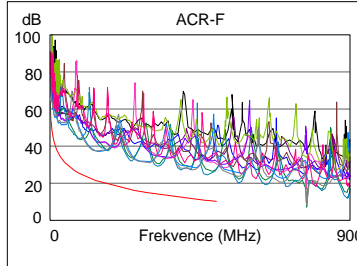

Model: DTX-1800
S/N hlavní jednotky: 1251151
S/N vzdálené jednotky: 1251152
Hlavní adaptér: DTX-PLA002
Vedlejší adaptér: DTX-PLA002

Wire Map (T568B)

PROŠEL

82.3 m

Délka (m), Limit 90.0	[Pár 45]	82.3
Zpoždění propagace (ns), Limit 498		384
Zpoždění Skew (ns), Limit 44		13
Odpor (ohmy)	[Pár 36]	11.1
Ztráta na vstupu Odchylka (dB)	[Pár 36]	6.6
Frekvence (MHz)	[Pár 36]	500.0
Limit (dB)	[Pár 36]	43.8

PROŠEL	Nejhorší i Okraj		Nejhorší i Barevný tón	
	Hlavní	SR	Hlavní	SR
Nejhorší i pár	36-78	36-78	36-45	36-78
NEXT (dB)	4.1	4.2	5.7	4.6
Frekv. (MHz)	17.9	380.0	500.0	499.0
Limit (dB)	53.8	30.6	26.7	26.7
Nejhorší i pár	36	36	36	36
PS NEXT (dB)	3.6	4.6	6.0	4.7
Frekv. (MHz)	17.9	380.0	500.0	500.0
Limit (dB)	51.5	27.9	23.8	23.8

PROŠEL	Nejhorší i Okraj		Nejhorší i Barevný tón	
	Hlavní	SR	Hlavní	SR
Nejhorší i pár	45-78	78-45	45-36	45-36
ACR-F (dB)	13.2	13.2	13.5	13.8
Frekv. (MHz)	3.8	3.9	468.0	475.0
Limit (dB)	52.7	52.4	10.8	10.7
Nejhorší i pár	45	45	36	45
PS ACR-F (dB)	14.4	14.5	15.5	15.8
Frekv. (MHz)	3.9	3.8	470.0	465.0
Limit (dB)	49.4	49.7	7.7	7.8

PROŠEL	Nejhorší i Okraj		Nejhorší i Barevný tón	
	Hlavní	SR	Hlavní	SR
Nejhorší i pár	78	45	78	45
RL (dB)	5.4	6.1	6.9	6.1
Frekv. (MHz)	191.5	186.5	488.0	420.0
Limit (dB)	11.2	11.3	8.0	8.0

Vyhovující síťové standardy:
 10BASE-T 100BASE-TX 100BASE-T4
 1000BASE-T 10GBASE-T ATM-25
 ATM-51 ATM-155 100VG-AnyLan
 TR-4 TR-16 Active TR-16 Passive