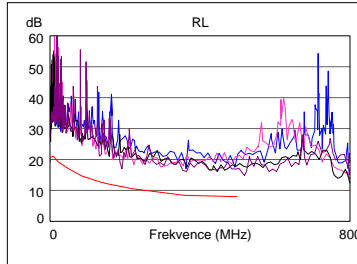

PROŠEL	Nejhorší i Okraj		Nejhorší i Barevný tón	
	Hlavní	SR	Hlavní	SR
Nejhorší i pár	36-78	36-78	36-45	36-78
NEXT (dB)	4.1	4.2	5.7	4.6
Frekv. (MHz)	17.9	380.0	500.0	499.0
Limit (dB)	53.8	30.6	26.7	26.7
Nejhorší i pár	36	36	36	36
PS NEXT (dB)	3.6	4.6	6.0	4.7
Frekv. (MHz)	17.9	380.0	500.0	500.0
Limit (dB)	51.5	27.9	23.8	23.8

PROŠEL	Nejhorší i Okraj		Nejhorší i Barevný tón	
	Hlavní	SR	Hlavní	SR
Nejhorší i pár	45-78	78-45	45-36	45-36
ACR-F (dB)	13.2	13.2	13.5	13.8
Frekv. (MHz)	3.8	3.9	468.0	475.0
Limit (dB)	52.7	52.4	10.8	10.7
Nejhorší i pár	45	45	36	45
PS ACR-F (dB)	14.4	14.5	15.5	15.8
Frekv. (MHz)	3.9	3.8	470.0	465.0
Limit (dB)	49.4	49.7	7.7	7.8

N/A	Nejhorší i Okraj		Nejhorší i Barevný tón	
	Hlavní	SR	Hlavní	SR
Nejhorší i pár	36-78	36-45	36-45	36-78
ACR-N (dB)	5.4	6.0	13.6	13.3
Frekv. (MHz)	17.9	14.5	500.0	499.0
Limit (dB)	46.5	48.6	-17.1	-17.0
Nejhorší i pár	36	36	36	36
PS ACR-N (dB)	4.7	6.8	12.6	11.3
Frekv. (MHz)	13.8	19.4	500.0	500.0
Limit (dB)	46.8	43.2	-20.0	-20.0

PROŠEL	Nejhorší i Okraj		Nejhorší i Barevný tón	
	Hlavní	SR	Hlavní	SR
Nejhorší i pár	78	45	78	45
RL (dB)	5.4	6.1	6.9	6.1
Frekv. (MHz)	191.5	186.5	488.0	420.0
Limit (dB)	11.2	11.3	8.0	8.0

Vyhovující síťové standardy:
 10BASE-T 100BASE-TX 100BASE-T4
 1000BASE-T 10GBASE-T ATM-25
 ATM-51 ATM-155 100VG-AnyLan
 TR-4 TR-16 Active TR-16 Passive