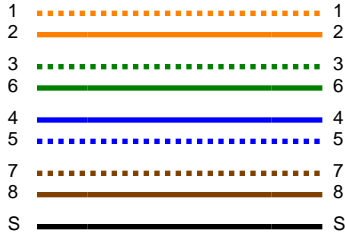

ID kabelu: 66A704H

Shrnutí testu: PROŠEL

Datum / Čas: 28/03/2013 14:19:54
Světlá výška: 4.1 dB (NEXT 36-78)
Limit testu: TIA Cat 6A Perm. Link
Typ kabelu: Cat 6A FTP

Operátor: TELEXION
Verze softwaru: 2.6300
Verze limit: 1.8100
NVP: 74.0%

Model: DTX-1800
S/N hlavní jednotky: 1251151
S/N vzdálené jednotky: 1251152
Hlavní adaptér: DTX-PLA002
Vedlejší adaptér: DTX-PLA002

Wire Map (T568B)

PROŠEL

82.3 m

Délka (m), Limit 90.0	[Pár 45]	82.3
Zpoždění propagace (ns), Limit 498		384
Zpoždění Skew (ns), Limit 44		13
Odpor (ohmy)	[Pár 36]	11.1
Ztráta na vstupu Odchylka (dB)	[Pár 36]	6.6
Frekvence (MHz)	[Pár 36]	500.0
Limit (dB)	[Pár 36]	43.8

N/A	Nejhorší i Okraj		Nejhorší i Barevný tón	
	Hlavní	SR	Hlavní	SR
Nejhorší i pár	36-78	36-45	36-45	36-78
ACR-N (dB)	5.4	6.0	13.6	13.3
Frekv. (MHz)	17.9	14.5	500.0	499.0
Limit (dB)	46.5	48.6	-17.1	-17.0
Nejhorší i pár	36	36	36	36
PS ACR-N (dB)	4.7	6.8	12.6	11.3
Frekv. (MHz)	13.8	19.4	500.0	500.0
Limit (dB)	46.8	43.2	-20.0	-20.0

PROŠEL	Nejhorší i Okraj		Nejhorší i Barevný tón	
	Hlavní	SR	Hlavní	SR
Nejhorší i pár	78	45	78	45
RL (dB)	5.4	6.1	6.9	6.1
Frekv. (MHz)	191.5	186.5	488.0	420.0
Limit (dB)	11.2	11.3	8.0	8.0

Vyhovující síťové standardy:
 10BASE-T 100BASE-TX 100BASE-T4
 1000BASE-T 10GBASE-T ATM-25
 ATM-51 ATM-155 100VG-AnyLan
 TR-4 TR-16 Active TR-16 Passive