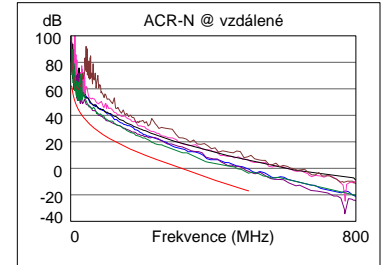

N/A	Nejhorší i Okraj		Nejhorší i Barevný tón	
	Hlavní	SR	Hlavní	SR
Nejhorší i pár	36-78	36-45	36-45	36-78
ACR-N (dB)	5.4	6.0	13.6	13.3
Frekv. (MHz)	17.9	14.5	500.0	499.0
Limit (dB)	46.5	48.6	-17.1	-17.0
Nejhorší i pár	36	36	36	36
PS ACR-N (dB)	4.7	6.8	12.6	11.3
Frekv. (MHz)	13.8	19.4	500.0	500.0
Limit (dB)	46.8	43.2	-20.0	-20.0