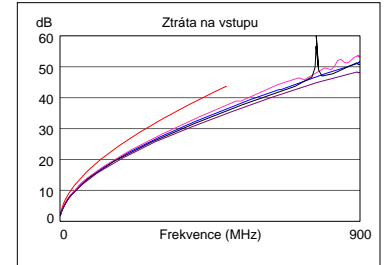

ID kabelu: 66A704H

Shrnutí testu: PROŠEL

Datum / Čas: 28/03/2013 14:19:54
Světlá výška: 4.1 dB (NEXT 36-78)
Limit testu: TIA Cat 6A Perm. Link
Typ kabelu: Cat 6A FTP

Operátor: TELEXION
Verze softwaru: 2.6300
Verze limit: 1.8100
NVP: 74.0%

Model: DTX-1800
S/N hlavní jednotky: 1251151
S/N vzdálené jednotky: 1251152
Hlavní adaptér: DTX-PLA002
Vedlejší adaptér: DTX-PLA002

Wire Map (T568B)

PROŠEL

82.3 m

Délka (m), Limit 90.0	[Pár 45]	82.3
Zpoždění propagace (ns), Limit 498		384
Zpoždění Skew (ns), Limit 44		13
Odpor (ohmy)	[Pár 36]	11.1
Ztráta na vstupu Odchylka (dB)	[Pár 36]	6.6
Frekvence (MHz)	[Pár 36]	500.0
Limit (dB)	[Pár 36]	43.8

PROŠEL	Nejhorší i Okraj		Nejhorší i Barevný tón	
	Hlavní	SR	Hlavní	SR
Nejhorší i pár	36-78	36-78	36-45	36-78
NEXT (dB)	4.1	4.2	5.7	4.6
Frekv. (MHz)	17.9	380.0	500.0	499.0
Limit (dB)	53.8	30.6	26.7	26.7
Nejhorší i pár	36	36	36	36
PS NEXT (dB)	3.6	4.6	6.0	4.7
Frekv. (MHz)	17.9	380.0	500.0	500.0
Limit (dB)	51.5	27.9	23.8	23.8