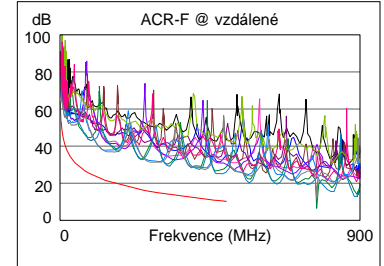

Model: DTX-1800
S/N hlavní jednotky: 1251151
S/N vzdálené jednotky: 1251152
Hlavní adaptér: DTX-PLA002
Vedlejší adaptér: DTX-PLA002

Wire Map (T568B)

PROŠEL

82.3 m

Délka (m), Limit 90.0	[Pár 45]	82.3
Zpoždění propagace (ns), Limit 498		384
Zpoždění Skew (ns), Limit 44		13
Odpor (ohmy)	[Pár 36]	11.1
Ztráta na vstupu Odchylka (dB)	[Pár 36]	6.6
Frekvence (MHz)	[Pár 36]	500.0
Limit (dB)	[Pár 36]	43.8

PROŠEL	Nejhorší i Okraj		Nejhorší i Barevný tón	
	Hlavní	SR	Hlavní	SR
Nejhorší i pár	36-78	36-78	36-45	36-78
NEXT (dB)	4.1	4.2	5.7	4.6
Frekv. (MHz)	17.9	380.0	500.0	499.0
Limit (dB)	53.8	30.6	26.7	26.7
Nejhorší i pár	36	36	36	36
PS NEXT (dB)	3.6	4.6	6.0	4.7
Frekv. (MHz)	17.9	380.0	500.0	500.0
Limit (dB)	51.5	27.9	23.8	23.8

PROŠEL	Nejhorší i Okraj		Nejhorší i Barevný tón	
	Hlavní	SR	Hlavní	SR
Nejhorší i pár	45-78	78-45	45-36	45-36
ACR-F (dB)	13.2	13.2	13.5	13.8
Frekv. (MHz)	3.8	3.9	468.0	475.0
Limit (dB)	52.7	52.4	10.8	10.7
Nejhorší i pár	45	45	36	45
PS ACR-F (dB)	14.4	14.5	15.5	15.8
Frekv. (MHz)	3.9	3.8	470.0	465.0
Limit (dB)	49.4	49.7	7.7	7.8

PROŠEL	Nejhorší i Okraj		Nejhorší i Barevný tón	
	Hlavní	SR	Hlavní	SR
Nejhorší i pár	78	45	78	45
RL (dB)	5.4	6.1	6.9	6.1
Frekv. (MHz)	191.5	186.5	488.0	420.0
Limit (dB)	11.2	11.3	8.0	8.0

Vyhovující síťové standardy:
 10BASE-T 100BASE-TX 100BASE-T4
 1000BASE-T 10GBASE-T ATM-25
 ATM-51 ATM-155 100VG-AnyLan
 TR-4 TR-16 Active TR-16 Passive