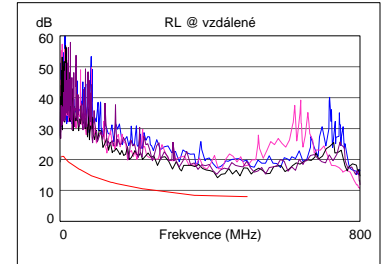

PROŠEL	Nejhorší i Okraj		Nejhorší i Barevný tón	
	Hlavní	SR	Hlavní	SR
Nejhorší i pár	36-78	36-78	36-45	36-78
NEXT (dB)	4.1	4.2	5.7	4.6
Frekv. (MHz)	17.9	380.0	500.0	499.0
Limit (dB)	53.8	30.6	26.7	26.7
Nejhorší i pár	36	36	36	36
PS NEXT (dB)	3.6	4.6	6.0	4.7
Frekv. (MHz)	17.9	380.0	500.0	500.0
Limit (dB)	51.5	27.9	23.8	23.8

PROŠEL	Nejhorší i Okraj		Nejhorší i Barevný tón	
	Hlavní	SR	Hlavní	SR
Nejhorší i pár	45-78	78-45	45-36	45-36
ACR-F (dB)	13.2	13.2	13.5	13.8
Frekv. (MHz)	3.8	3.9	468.0	475.0
Limit (dB)	52.7	52.4	10.8	10.7
Nejhorší i pár	45	45	36	45
PS ACR-F (dB)	14.4	14.5	15.5	15.8
Frekv. (MHz)	3.9	3.8	470.0	465.0
Limit (dB)	49.4	49.7	7.7	7.8

N/A	Nejhorší i Okraj		Nejhorší i Barevný tón	
	Hlavní	SR	Hlavní	SR
Nejhorší i pár	36-78	36-45	36-45	36-78
ACR-N (dB)	5.4	6.0	13.6	13.3
Frekv. (MHz)	17.9	14.5	500.0	499.0
Limit (dB)	46.5	48.6	-17.1	-17.0
Nejhorší i pár	36	36	36	36
PS ACR-N (dB)	4.7	6.8	12.6	11.3
Frekv. (MHz)	13.8	19.4	500.0	500.0
Limit (dB)	46.8	43.2	-20.0	-20.0

PROŠEL	Nejhorší i Okraj		Nejhorší i Barevný tón	
	Hlavní	SR	Hlavní	SR
Nejhorší i pár	78	45	78	45
RL (dB)	5.4	6.1	6.9	6.1
Frekv. (MHz)	191.5	186.5	488.0	420.0
Limit (dB)	11.2	11.3	8.0	8.0

Vyhovující síťové standardy:
 10BASE-T 100BASE-TX 100BASE-T4
 1000BASE-T 10GBASE-T ATM-25
 ATM-51 ATM-155 100VG-AnyLan
 TR-4 TR-16 Active TR-16 Passive