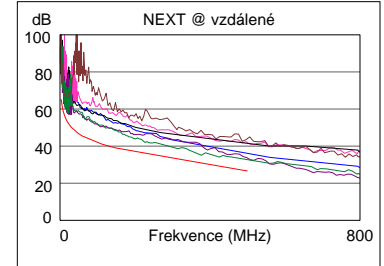

ID kabelu: 66A704H

Shrnutí testu: PROŠEL

Datum / Čas: 28/03/2013 14:19:54
Světlá výška: 4.1 dB (NEXT 36-78)
Limit testu: TIA Cat 6A Perm. Link
Typ kabelu: Cat 6A FTP

Operátor: TELEXION
Verze softwaru: 2.6300
Verze limit: 1.8100
NVP: 74.0%

Model: DTX-1800
S/N hlavní jednotky: 1251151
S/N vzdálené jednotky: 1251152
Hlavní adaptér: DTX-PLA002
Vedlejší adaptér: DTX-PLA002

Wire Map (T568B)

PROŠEL

82.3 m

Délka (m), Limit 90.0	[Pár 45]	82.3
Zpoždění propagace (ns), Limit 498		384
Zpoždění Skew (ns), Limit 44		13
Odpor (ohmy)	[Pár 36]	11.1
Ztráta na vstupu Odchylka (dB)	[Pár 36]	6.6
Frekvence (MHz)	[Pár 36]	500.0
Limit (dB)	[Pár 36]	43.8

PROŠEL	Nejhorší i Okraj		Nejhorší i Barevný tón	
	Hlavní	SR	Hlavní	SR
Nejhorší i pár	36-78	36-78	36-45	36-78
NEXT (dB)	4.1	4.2	5.7	4.6
Frekv. (MHz)	17.9	380.0	500.0	499.0
Limit (dB)	53.8	30.6	26.7	26.7
Nejhorší i pár	36	36	36	36
PS NEXT (dB)	3.6	4.6	6.0	4.7
Frekv. (MHz)	17.9	380.0	500.0	500.0
Limit (dB)	51.5	27.9	23.8	23.8

PROŠEL	Nejhorší i Okraj		Nejhorší i Barevný tón	
	Hlavní	SR	Hlavní	SR
Nejhorší i pár	45-78	78-45	45-36	45-36
ACR-F (dB)	13.2	13.2	13.5	13.8
Frekv. (MHz)	3.8	3.9	468.0	475.0
Limit (dB)	52.7	52.4	10.8	10.7
Nejhorší i pár	45	45	36	45
PS ACR-F (dB)	14.4	14.5	15.5	15.8
Frekv. (MHz)	3.9	3.8	470.0	465.0
Limit (dB)	49.4	49.7	7.7	7.8