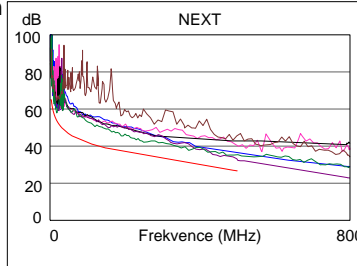

ID kabelu: 66A704H

Shrnutí testu: PROŠEL

Datum / Čas: 28/03/2013 14:19:54
Světlá výška: 4.1 dB (NEXT 36-78)
Limit testu: TIA Cat 6A Perm. Link
Typ kabelu: Cat 6A FTP

Operátor: TELEXION
Verze softwaru: 2.6300
Verze limit: 1.8100
NVP: 74.0%

Model: DTX-1800
S/N hlavní jednotky: 1251151
S/N vzdálené jednotky: 1251152
Hlavní adaptér: DTX-PLA002
Vedlejší adaptér: DTX-PLA002

Wire Map (T568B)

PROŠEL

82.3 m

Délka (m), Limit 90.0	[Pár 45]	82.3
Zpoždění propagace (ns), Limit 498		384
Zpoždění Skew (ns), Limit 44		13
Odpor (ohmy)	[Pár 36]	11.1
Ztráta na vstupu Odchylka (dB)	[Pár 36]	6.6
Frekvence (MHz)	[Pár 36]	500.0
Limit (dB)	[Pár 36]	43.8

PROŠEL	Nejhorší i Okraj		Nejhorší i Barevný tón	
	Hlavní	SR	Hlavní	SR
Nejhorší i pár	36-78	36-78	36-45	36-78
NEXT (dB)	4.1	4.2	5.7	4.6
Frekv. (MHz)	17.9	380.0	500.0	499.0
Limit (dB)	53.8	30.6	26.7	26.7
Nejhorší i pár	36	36	36	36
PS NEXT (dB)	3.6	4.6	6.0	4.7
Frekv. (MHz)	17.9	380.0	500.0	500.0
Limit (dB)	51.5	27.9	23.8	23.8

PROŠEL	Nejhorší i Okraj		Nejhorší i Barevný tón	
	Hlavní	SR	Hlavní	SR
Nejhorší i pár	45-78	78-45	45-36	45-36
ACR-F (dB)	13.2	13.2	13.5	13.8
Frekv. (MHz)	3.8	3.9	468.0	475.0
Limit (dB)	52.7	52.4	10.8	10.7
Nejhorší i pár	45	45	36	45
PS ACR-F (dB)	14.4	14.5	15.5	15.8
Frekv. (MHz)	3.9	3.8	470.0	465.0
Limit (dB)	49.4	49.7	7.7	7.8