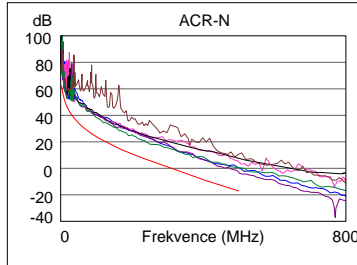

N/A	Nejhorší i Okraj		Nejhorší i Barevný tón	
	Hlavní	SR	Hlavní	SR
Nejhorší i pár	36-78	36-45	36-45	36-78
ACR-N (dB)	5.4	6.0	13.6	13.3
Frekv. (MHz)	17.9	14.5	500.0	499.0
Limit (dB)	46.5	48.6	-17.1	-17.0
Nejhorší i pár	36	36	36	36
PS ACR-N (dB)	4.7	6.8	12.6	11.3
Frekv. (MHz)	13.8	19.4	500.0	500.0
Limit (dB)	46.8	43.2	-20.0	-20.0