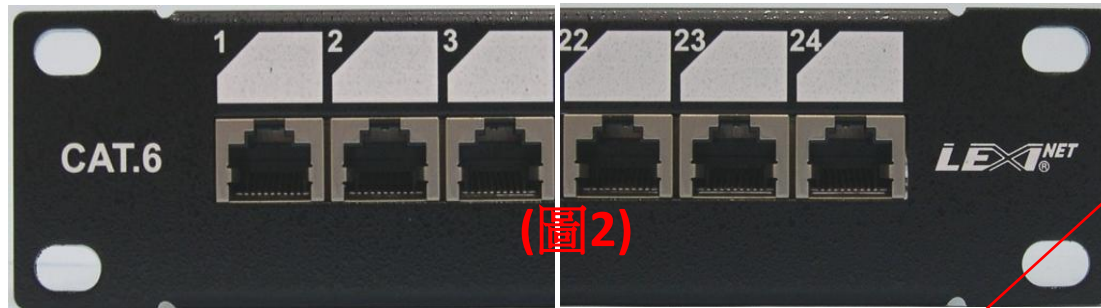

(圖1)

1. PATCHHP24PHZ6F成品&零件組 (圖1)
2. 鐵板上印 " LEXINET " (圖2)
3. 零件組: a. CT-PLV 展開-ROHS 料號:3041080012  
b. PAG-PL-POPO-2-ROHS X 2 料號:3071C00001  
c. 包束線-S-24加工 料號:1052110007
4. 白盒上貼TAP-LEXINET-90x42-ROHS 料號:2031090338 (圖3)

(圖2)

(圖3)

ITEM NO : 6PLD-F240-ROHS  
 QTY : 10 PCS  
 N.W. : 15,5 KGS  
 G.W. : 16,5 KGS  
 MEAS : 56 X 28 X 34.5 CM  
 CUFT : 1.94'

Customer Item No : PATCHHP24PHZ6F

(唛頭依客戶實際要求方式填寫)

生產課長 :  
 採購 :  
 日期 : 26-Jun-09  
 製表人 : Weni 版號 : V0

業務 :  
 圖號 : 2CZ002-6PLD-F240-ROHS

Packing : 1 pcs / box  
 10 pcs / ctn