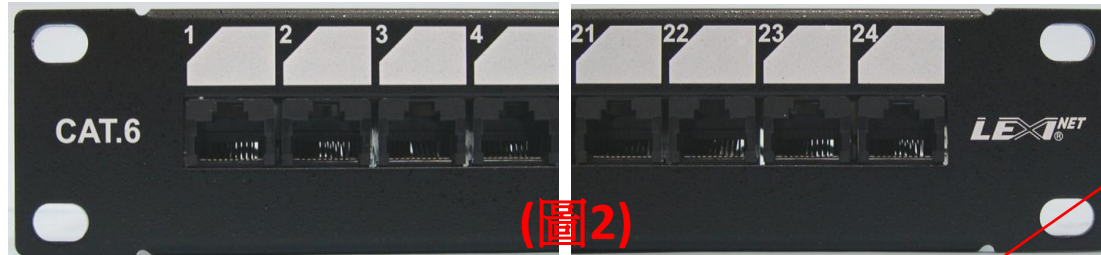

(圖1)

(圖2)

(圖3)

1. PATCHP24PHZ6成品&零件組 (圖1)
2. 鐵板上印 " LEXINET " (圖2)
3. 零件組: a. CT-PLV 展開-ROHS 料號:3041080012
b. PAG-PL-POPO-2-ROHS X 2 料號:3071C00001
c. 包束線-S-24加工 料號:1052110007
4. 白盒上貼TAP-LEXINET-90x42-ROHS 料號:2031090338 (圖3)

ITEM NO : 6PLD-U240-ROHS
 QTY : 10 PCS
 N.W. : 14,5 KGS
 G.W. : 15,5 KGS
 MEAS : 56 X 28 X 34.5 CM
 CUFT : 1.94'

(唛頭依客戶實際要求方式填寫)

Customer Item No : PATCHP24PHZ6

生產課長 :
 採購 :
 日期 : 26-Jun-09
 製表人 : Weni 版號 : V0

業務 :
 圖號 : 2CZ002-6PLD-U240-ROHS

Packing : 1 pcs / box
 10 pcs / ctn